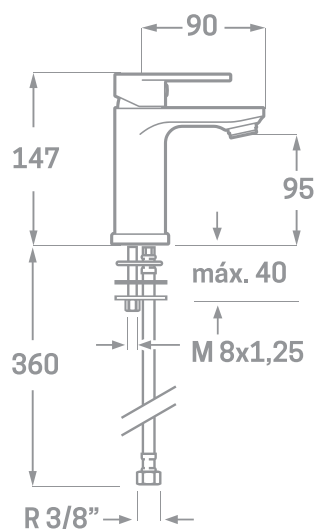

SERIE LEGEND / CARTUCHO CERÁMICO 35MM.

## MONOMANDO DE LAVABO

Ref. 23105

EAN 8435136000983

8 uds.

EMPAQUETADO EN CAJA INDIVIDUAL  
A TODO COLOR.

### INFORMACIÓN TÉCNICA

- Acabado cromado.
- Cartucho cerámico 35 mm.
- Conexiones Flexitub con certificado AENOR M10x1-H3/8" x 350 mm.
- Atomizador de latón M24/100.
- Tornillos de fijación de acero inoxidable AISI 301.