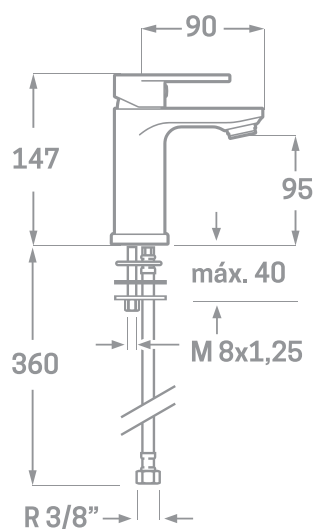

# SERIE LEGEND BIANCO / CARTUCHO CERÁMICO 35MM.

## MONOMANDO DE LAVABO

Ref. 23105B

EAN 8435136001263

8 uds.

EMPAQUETADO EN CAJA INDIVIDUAL  
A TODO COLOR.

### INFORMACIÓN TÉCNICA

- Acabado cromo/blanco.
- Cartucho cerámico 35 mm.
- Conexiones Flexitub con certificado AENOR M10x1-H3/8" x 350 mm.
- Atomizador de latón M24/100.
- Tornillos de fijación de acero inoxidable AISI 301.