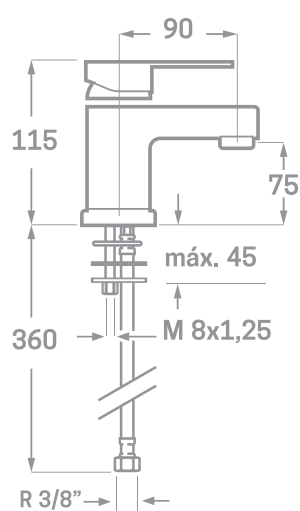

SERIE OMNIA / CARTUCHO CERÁMICO 35MM.

MONOMANDO DE LAVABO

Ref. 23106

EAN 8435136001461

12 uds.

EMPAQUETADO EN CAJA INDIVIDUAL
A TODO COLOR.

INFORMACIÓN TÉCNICA

- Acabado cromado.
- Cartucho cerámico 35 mm.
- Conexiones Flexitub con certificado AENOR M10x1-H3/8"x 350 mm.
- Atomizador de latón M24/100.
- Tornillos de fijación de acero inoxidable AISI 301.