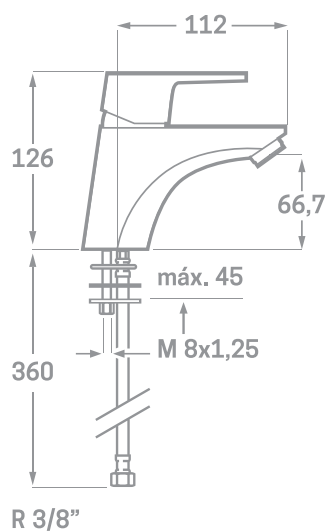

SERIE BALANS / CARTUCHO CERÁMICO 40MM.

MONOMANDO DE LAVABO

Ref. 23108

EAN 8435136001539

12 uds.

EMPAQUETADO EN CAJA INDIVIDUAL
A TODO COLOR.

INFORMACIÓN TÉCNICA

- Acabado cromado.
- Cartucho cerámico 40 mm.
- Conexiones Flexitub con certificado AENOR M10x1-H3/8" x 350 mm.
- Atomizador de latón M24/100.
- Tornillos de fijación de acero inoxidable AISI 301.