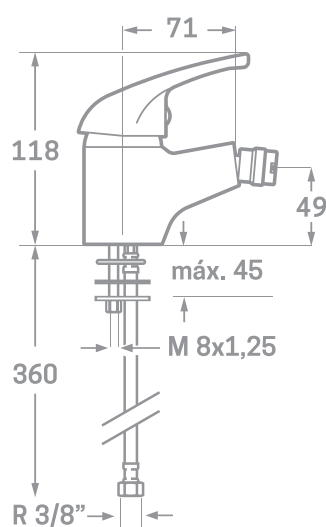

SERIE ENKEL / CARTUCHO CERÁMICO 40MM.

MONOMANDO DE BIDET

Ref. 23202

EAN 8435136700630

12 uds.

EMPAQUETADO EN CAJA INDIVIDUAL
A TODO COLOR.

INFORMACIÓN TÉCNICA

- Acabado cromado.
- Cartucho cerámico 40 mm.
- Conexiones Flexitub con certificado AENOR M10x1-H3/8" x 350 mm.
- Atomizador de latón M24/100.
- Tornillos de fijación de acero inoxidable AISI 301.

COMERCIAL
IMPORTACIONES
SANITARIAS

Partida Lloma Llarga, Pol. Industrial Sector 17, Parcela 5, 46119 Náquera, España.
www.cisval.com

Tel: 96 383 45 32. Fax: 96 350 03 47.