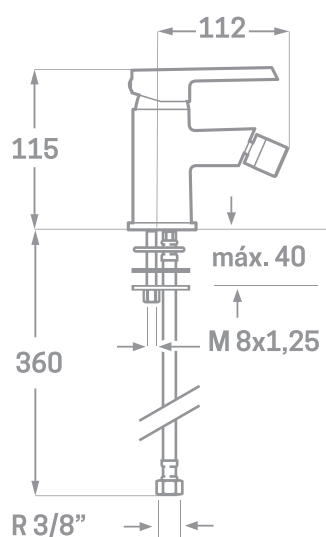

SERIE ARVET / CARTUCHO CERÁMICO 35MM.

MONOMANDO DE BIDET

Ref. 23203

EAN 8435136000228

6 uds.

EMPAQUETADO EN CAJA INDIVIDUAL
A TODO COLOR.

INFORMACIÓN TÉCNICA

- Acabado cromado.
- Cartucho cerámico 35 mm.
- Conexiones Flexitub con certificado AENOR M10x1-H3/8"x 350 mm.
- Atomizador de latón M24/100.
- Tornillos de fijación de acero inoxidable AISI 301.

COMERCIAL
IMPORTACIONES
SANITARIAS

Partida Lloma Llarga, Pol. Industrial Sector 17, Parcela 5, 46119 Náquera, España.
www.cisval.com

Tel: 96 383 45 32. Fax: 96 350 03 47.