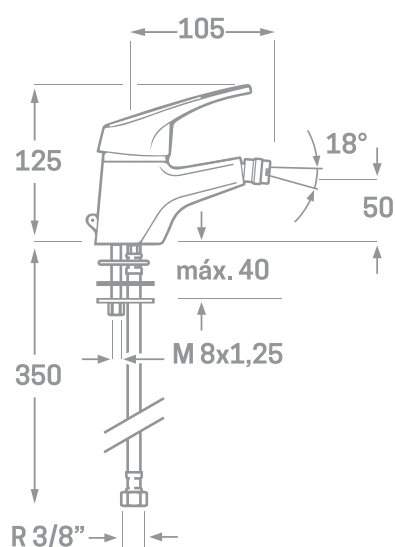

SERIE BASIC / CARTUCHO CERÁMICO 40MM.

MONOMANDO DE BIDET

Ref. 23204

EAN 8435136000907

12 uds.

EMPAQUETADO EN CAJA INDIVIDUAL
A TODO COLOR.

INFORMACIÓN TÉCNICA

- Acabado cromado.
- Cartucho cerámico 40 mm.
- Conexiones Flexitub con certificado AENOR M10x1-H3/8" x 350 mm.
- Atomizador de latón M24/100.
- Tornillos de fijación de acero inoxidable AISI 301.