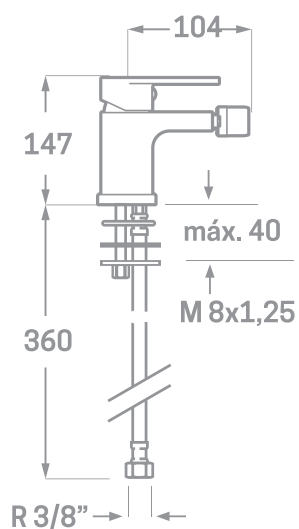

SERIE LEGEND / CARTUCHO CERÁMICO 35MM.

## MONOMANDO DE BIDET

Ref. 23205

EAN 8435136000990

8 uds.

EMPAQUETADO EN CAJA INDIVIDUAL  
A TODO COLOR.

### INFORMACIÓN TÉCNICA

- Acabado cromado.
- Cartucho cerámico 35 mm.
- Conexiones Flexitub con certificado AENOR M10x1-H3/8" x 350 mm.
- Atomizador de latón M24/100.
- Tornillos de fijación de acero inoxidable AISI 301.