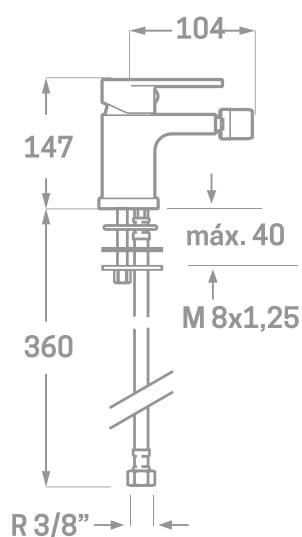

SERIE LEGEND BIANCO / CARTUCHO CERÁMICO 35MM.

MONOMANDO DE **BIDET**

Ref. 23205B

EAN 8435136001270

8 uds.

EMPAQUETADO EN CAJA INDIVIDUAL
A TODO COLOR.

INFORMACIÓN TÉCNICA

- Acabado cromo/blanco.
- Cartucho cerámico 35 mm.
- Conexiones Flexitub con certificado AENOR M10x1-H3/8" x 350 mm.
- Atomizador de latón M24/100.
- Tornillos de fijación de acero inoxidable AISI 301.