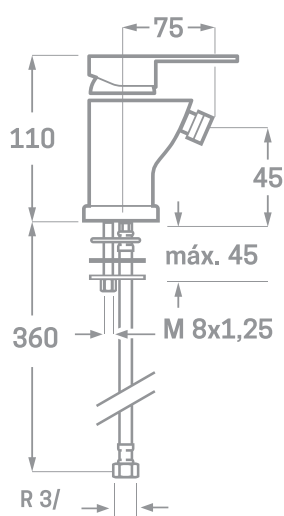

SERIE OMNIA / CARTUCHO CERÁMICO 35MM.

MONOMANDO DE BIDET

Ref. 23206

EAN 8435136000778

12 uds.

EMPAQUETADO EN CAJA INDIVIDUAL
A TODO COLOR.

INFORMACIÓN TÉCNICA

- Acabado cromado.
- Cartucho cerámico 35 mm.
- Conexiones Flexitub con certificado AENOR M10x1-H3/8" x 350 mm.
- Atomizador de latón M24/100.
- Tornillos de fijación de acero inoxidable AISI 301.