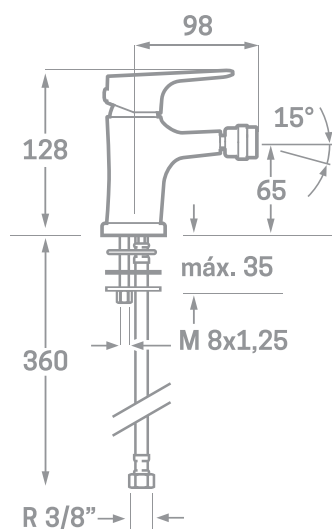

SERIE SINUA / CARTUCHO CERÁMICO 35MM.

MONOMANDO DE BIDET

Ref. 23207

EAN 8435136001492

6 uds.

EMPAQUETADO EN CAJA INDIVIDUAL
A TODO COLOR.

INFORMACIÓN TÉCNICA

- Acabado cromado.
- Cartucho cerámico 35 mm.
- Conexiones Flexitub con certificado AENOR M10x1-H3/8" x 350 mm.
- Atomizador de latón M24/100.
- Tornillos de fijación de acero inoxidable AISI 301.