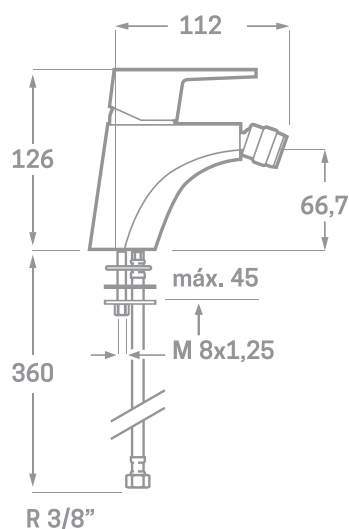

SERIE BALANS / CARTUCHO CERÁMICO 40MM.

MONOMANDO DE BIDET

Ref. 23208

EAN 8435136001546

12 uds.

EMPAQUETADO EN CAJA INDIVIDUAL
A TODO COLOR.

INFORMACIÓN TÉCNICA

- Acabado cromado.
- Cartucho cerámico 40 mm.
- Conexiones Flexitub con certificado AENOR M10x1-H3/8"x 350 mm.
- Atomizador de latón M24/100.
- Tornillos de fijación de acero inoxidable AISI 301.