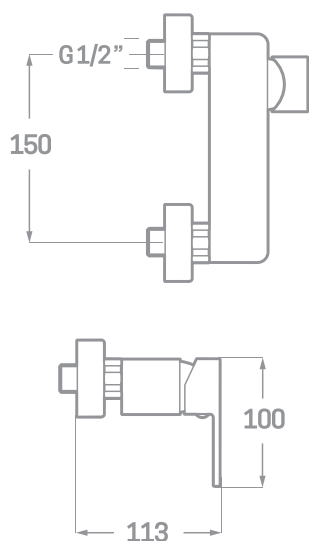

SERIE LEGEND BIANCO / CARTUCHO CERÁMICO 35MM.

MONOMANDO DE DUCHA

Ref. 23305B

EAN 8435136001294

8 uds.

INFORMACIÓN TÉCNICA

- Acabado cromo/blanco.
- Cartucho cerámico 35 mm.
- Excéntricas de latón niquelado.
- Set de ducha incluido.