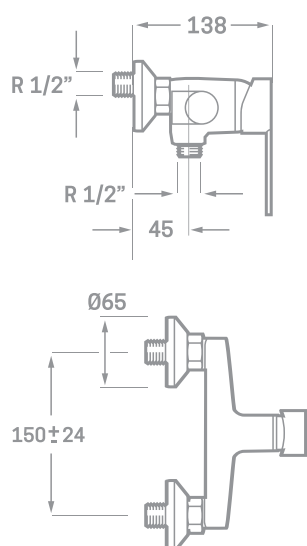

SERIE OMNIA / CARTUCHO CERÁMICO 35MM.

MONOMANDO DE DUCHA

Ref. 23306

EAN 8435136001478

12 uds.

INFORMACIÓN TÉCNICA

- Acabado cromado.
- Cartucho cerámico 35 mm.
- Excéntricas de latón niquelado.
- Set de ducha incluido.