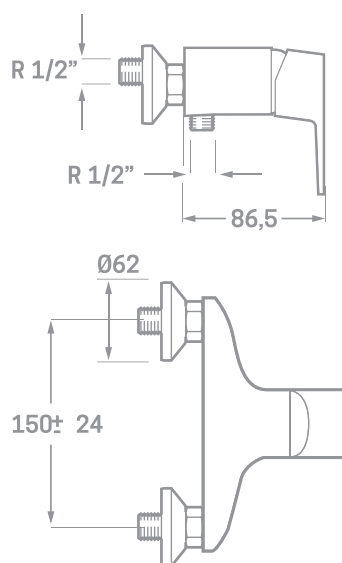

SERIE BALANS / CARTUCHO CERÁMICO 40MM.

MONOMANDO DE DUCHA

Ref. 23308

EAN 8435136001560

12 uds.

INFORMACIÓN TÉCNICA

- Acabado cromado.
- Cartucho cerámico 40 mm.
- Excéntricas de latón niquelado.
- Set de ducha incluido.