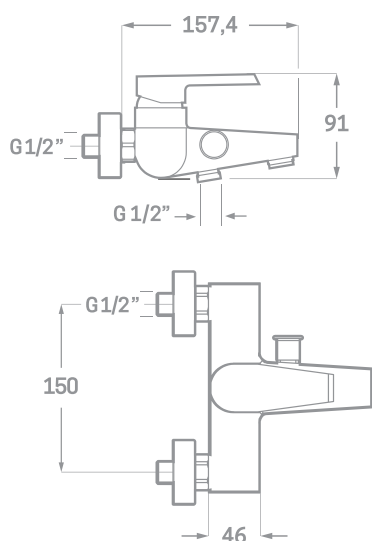

SERIE ARVET / CARTUCHO CERÁMICO 35MM.

## MONOMANDO DE BAÑO

Ref. 23403

EAN 8435136000242

6 uds.

EMPAQUETADO EN CAJA INDIVIDUAL  
A TODO COLOR.

### INFORMACIÓN TÉCNICA

- Acabado cromado.
- Cartucho cerámico 35 mm.
- Atomizador de latón M24/100.
- Distribuidor de latón.
- Excéntricas de latón niquelado.
- Set de ducha incluido.

COMERCIAL  
IMPORTACIONES  
SANITARIAS