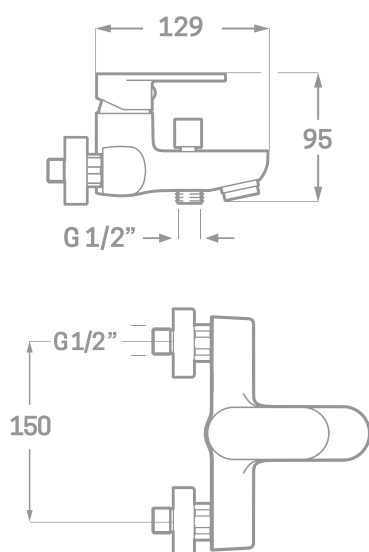

SERIE LEGEND BIANCO / CARTUCHO CERÁMICO 35MM.

MONOMANDO DE BAÑO

Ref. 23405B

EAN 8435136001287

8 uds.

EMPAQUETADO EN CAJA INDIVIDUAL
A TODO COLOR.

INFORMACIÓN TÉCNICA

- Acabado cromo/blanco.
- Cartucho cerámico 35 mm.
- Atomizador de latón M24/100.
- Distribuidor de latón.
- Excéntricas de latón niquelado.
- Set de ducha incluido.