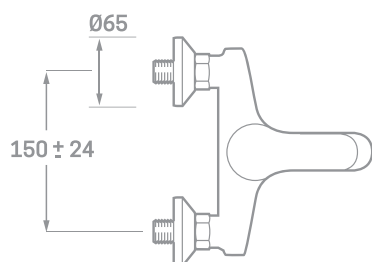

SERIE OMNIA / CARTUCHO CERÁMICO 35MM.

MONOMANDO DE BAÑO

Ref. 23406

EAN 8435136000785

12 uds.

EMPAQUETADO EN CAJA INDIVIDUAL
A TODO COLOR.

INFORMACIÓN TÉCNICA

- Acabado cromado.
- Cartucho cerámico 35 mm.
- Atomizador de latón M24/100.
- Distribuidor de latón.
- Excéntricas de latón niquelado.
- Set de ducha incluido.