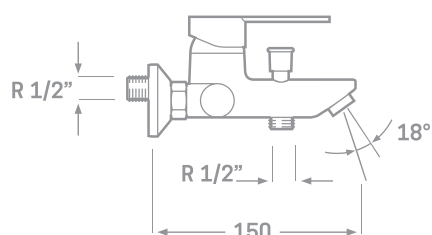

SERIE OMNIA / CARTUCHO CERÁMICO 35MM.

MONOMANDO DE BAÑO

Ref. 23406

EAN 8435136000785

12 uds.

EMPAQUETADO EN CAJA INDIVIDUAL
A TODO COLOR.

INFORMACIÓN TÉCNICA

- Acabado cromado.
- Cartucho cerámico 35 mm.
- Atomizador de latón M24/100.
- Distribuidor de latón.
- Excéntricas de latón niquelado.
- Set de ducha incluido.