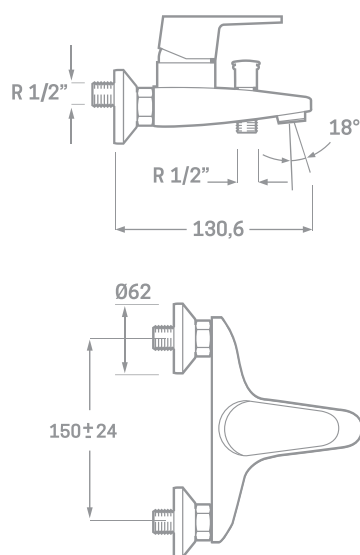

SERIE BALANS / CARTUCHO CERÁMICO 40MM.

MONOMANDO DE BAÑO

Ref. 23408

EAN 8435136001553

12 uds.

EMPAQUETADO EN CAJA INDIVIDUAL
A TODO COLOR.

INFORMACIÓN TÉCNICA

- Acabado cromado.
- Cartucho cerámico 40 mm.
- Atomizador de latón M24/100.
- Distribuidor de latón.
- Excéntricas de latón niquelado.
- Set de ducha incluido.

COMERCIAL
IMPORTACIONES
SANITARIAS

Partida Lloma Llarga, Pol. Industrial Sector 17, Parcela 5, 46119 Náquera, España.
www.cisval.com

Tel: 96 383 45 32. Fax: 96 350 03 47.