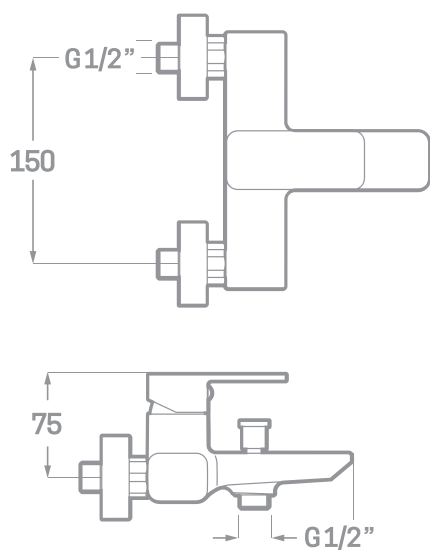

SERIE SKARA / CARTUCHO CERÁMICO 35MM.

## MONOMANDO DE BAÑO

Ref. 23409

EAN 8435136002116

8 uds.

EMPAQUETADO EN CAJA INDIVIDUAL  
A TODO COLOR.

### INFORMACIÓN TÉCNICA

- Acabado cromado.
- Cartucho cerámico 35 mm.
- Atomizador de latón M24/100.
- Distribuidor de latón.
- Excéntricas de latón niquelado.
- Set de ducha incluido.

COMERCIAL  
IMPORTACIONES  
SANITARIAS