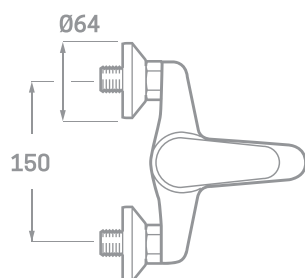

SERIE BASIC / CARTUCHO CERÁMICO 40MM.

MONOMANDO DE BAÑO

Ref. 23414

EAN 8435136000914

12 uds.

EMPAQUETADO EN CAJA INDIVIDUAL
A TODO COLOR.

INFORMACIÓN TÉCNICA

- Acabado cromado.
- Cartucho cerámico 40 mm.
- Atomizador de latón M24/100.
- Distribuidor de latón.
- Excéntricas de latón niquelado.
- Set de ducha incluido.