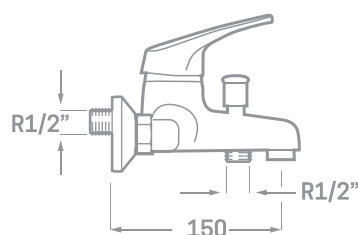

SERIE BASIC / CARTUCHO CERÁMICO 40MM.

MONOMANDO DE BAÑO

Ref. 23414

EAN 8435136000914

12 uds.

EMPAQUETADO EN CAJA INDIVIDUAL
A TODO COLOR.

INFORMACIÓN TÉCNICA

- Acabado cromado.
- Cartucho cerámico 40 mm.
- Atomizador de latón M24/100.
- Distribuidor de latón.
- Excéntricas de latón niquelado.
- Set de ducha incluido.