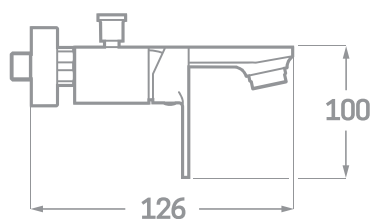

SERIE SKARA / CARTUCHO CERÁMICO 35MM.

MONOMANDO DE BAÑO DESIGN

Ref. 23419

EAN 8435136002123

8 uds.

EMPAQUETADO EN CAJA INDIVIDUAL
A TODO COLOR.

INFORMACIÓN TÉCNICA

- Acabado cromado.
- Cartucho cerámico 35 mm.
- Distribuidor de latón.
- Excéntricas de latón niquelado.
- Set de ducha incluido.