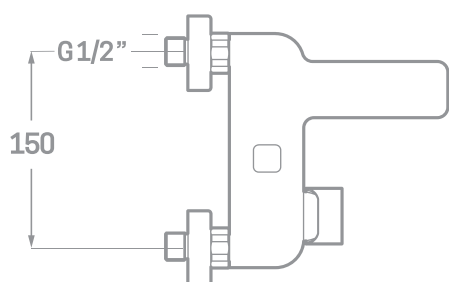

SERIE SKARA / CARTUCHO CERÁMICO 35MM.

MONOMANDO DE BAÑO DESIGN

Ref. 23419

EAN 8435136002123

8 uds.

EMPAQUETADO EN CAJA INDIVIDUAL
A TODO COLOR.

INFORMACIÓN TÉCNICA

- Acabado cromado.
- Cartucho cerámico 35 mm.
- Distribuidor de latón.
- Excéntricas de latón niquelado.
- Set de ducha incluido.