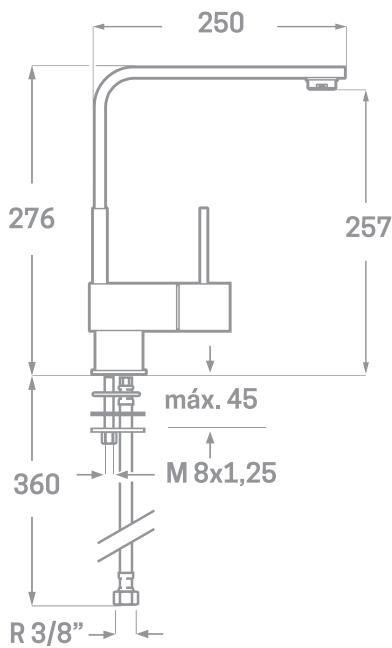

SERIE KUBIC / CARTUCHO CERÁMICO 35MM.

MONOMANDO DE FREGADERO

Ref. 23604

EAN 8435136751977

10 uds.

EMPAQUETADO EN CAJA INDIVIDUAL.

INFORMACIÓN TÉCNICA

- Acabado cromado.
- Cartucho cerámico 35 mm.
- Caño de latón.
- Conexiones Flexitub con certificado AENOR M10x1-H3/8" x 350 mm.
- Atomizador de latón M24/100.
- Tornillos de fijación de acero inoxidable AISI 301