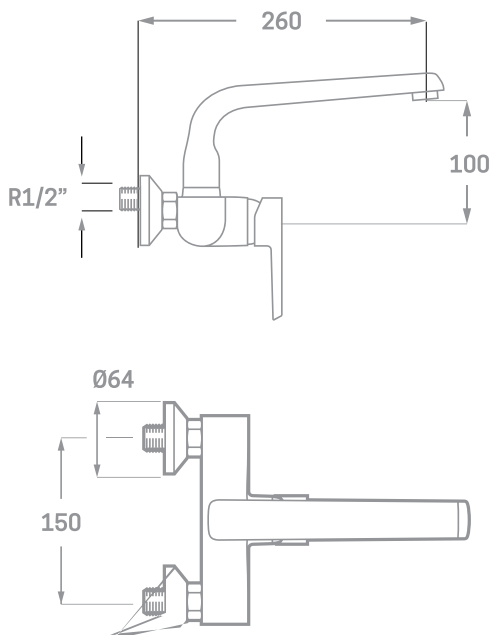

SERIE ARVET / CARTUCHO CERÁMICO 35MM.

MONOMANDO DE FREGADERO PARED

Ref. 23611

EAN 8435136000266

6 uds.

INFORMACIÓN TÉCNICA

- Acabado cromado.
- Cartucho cerámico 35 mm.
- Caño de latón fundido.
- Atomizador de latón M24/100.