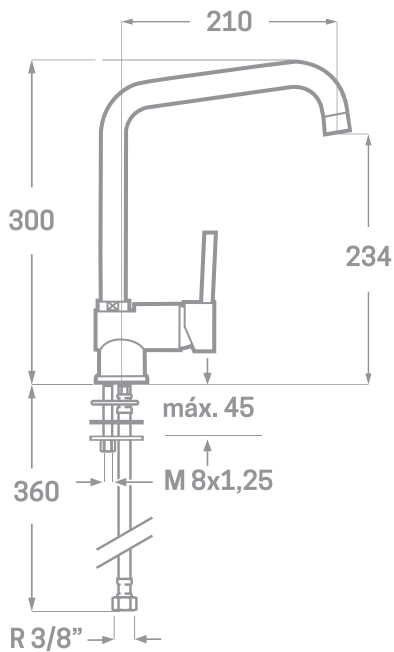

SERIE KORSA / CARTUCHO CERÁMICO 35MM.

MONOMANDO DE FREGADERO

Ref. 23612

EAN 8435136000280

10 uds.

EMPAQUETADO EN CAJA INDIVIDUAL
A TODO COLOR.

INFORMACIÓN TÉCNICA

- Acabado cromado.
- Cartucho cerámico 35 mm.
- Caño de latón.
- Conexiones Flexitub con certificado AENOR M10x1-H3/8" x 350 mm.
- Atomizador de latón H20/100.
- Tornillos de fijación de acero inoxidable AISI 301.