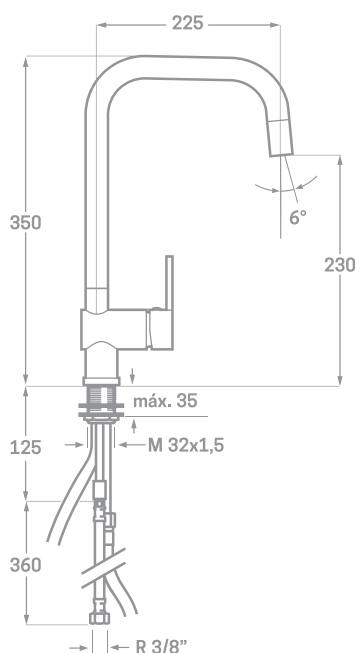

SERIE KORSA / CARTUCHO CERÁMICO 40MM.

## MONOMANDO DE FREGADERO EXTRAÍBLE

Ref. 23614

EAN 8435136000808

6 uds.

EMPAQUETADO EN CAJA INDIVIDUAL  
A TODO COLOR.

### INFORMACIÓN TÉCNICA

- Acabado cromado.
- Cartucho cerámico 40 mm.
- Conexiones Flexitub con certificado AENOR M10x1-H3/8"x 350 mm.
- Atomizador de latón M24/100.
- Tornillos de fijación de acero inoxidable AISI 301
- Flexo extraíble con contrapeso.