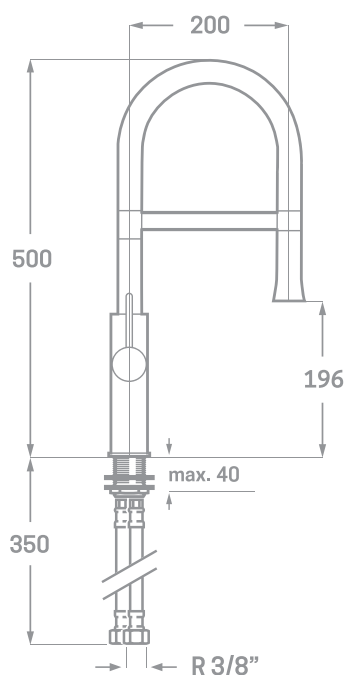

SERIE PILOT / CARTUCHO CERÁMICO 35MM.

## MONOMANDO DE FREGADERO ORIENTABLE

Ref. 23619

EAN 8435136001331

6 uds.

EMPAQUETADO EN CAJA INDIVIDUAL  
A TODO COLOR.

### INFORMACIÓN TÉCNICA

- Acabado cromado.
- Cartucho cerámico 35 mm.
- Conexiones Flexitub con certificado AENOR M10x1-H3/8"x 350 mm.
- Atomizador de latón M24/100.
- Tornillos de fijación de acero inoxidable AISI 301
- Rociador de dos posiciones (atomizador y lluvia).
- Manguera de silicona disponible en varios colores.