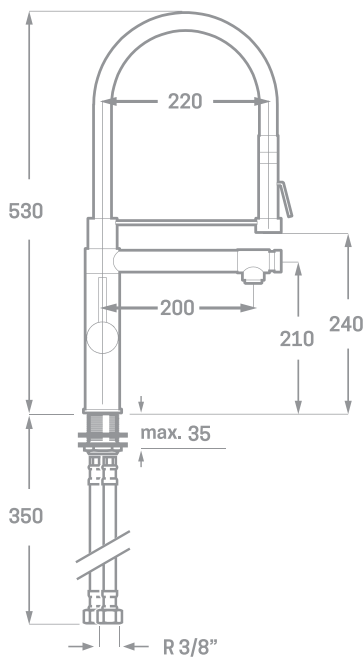

SERIE PILOT / CARTUCHO CERÁMICO 35MM.

MONOMANDO DE FREGADERO ORIENTABLE CON CAÑO

Ref. 23623

EAN 8435136002697

6 uds.

EMPAQUETADO EN CAJA INDIVIDUAL
A TODO COLOR.

INFORMACIÓN TÉCNICA

- Acabado cromado.
- Cartucho cerámico 35 mm.
- Conexiones Flexitub con certificado AENOR M10x1-H3/8" x 350 mm.
- Atomizador de latón M24/100.
- Tornillos de fijación de acero inoxidable AISI 301
- Rociador de dos posiciones (atomizador y lluvia).
- Manguera de silicona disponible en varios colores.