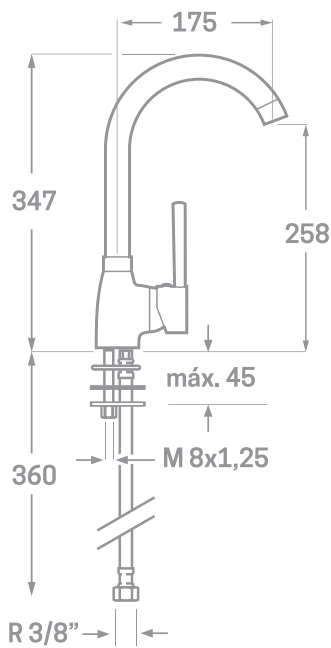

SERIE ARENA / CARTUCHO CERÁMICO 40MM.

MONOMANDO DE FREGADERO C/ CISNE

Ref. 23624

EAN 8435136001874

12 uds.

EMPAQUETADO EN CAJA INDIVIDUAL
A TODO COLOR.

INFORMACIÓN TÉCNICA

- Acabado cromado.
- Cartucho cerámico 40 mm.
- Conexiones Flexitub con certificado AENOR M10x1-H3/8" x 350 mm.
- Atomizador de latón M24/100.
- Tornillos de fijación de acero inoxidable AISI 301.