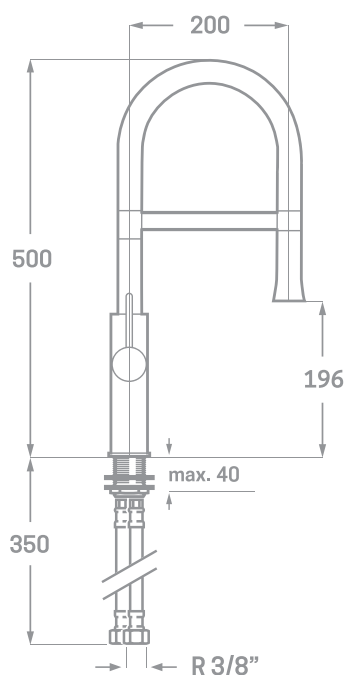

SERIE PILOT / CARTUCHO CERÁMICO 35MM.

## MONOMANDO DE FREGADERO ORIENTABLE ACERO

Ref. 23630

EAN 8435136001959

6 uds.

EMPAQUETADO EN CAJA INDIVIDUAL  
A TODO COLOR.

### INFORMACIÓN TÉCNICA

- Acabado cromado.
- Cartucho cerámico 35 mm.
- Conexiones Flexitub con certificado AENOR M10x1-H3/8"x 350 mm.
- Atomizador de latón M24/100.
- Tornillos de fijación de acero inoxidable AISI 301
- Rociador de dos posiciones (atomizador y lluvia).
- Manguera de silicona disponible en varios colores.