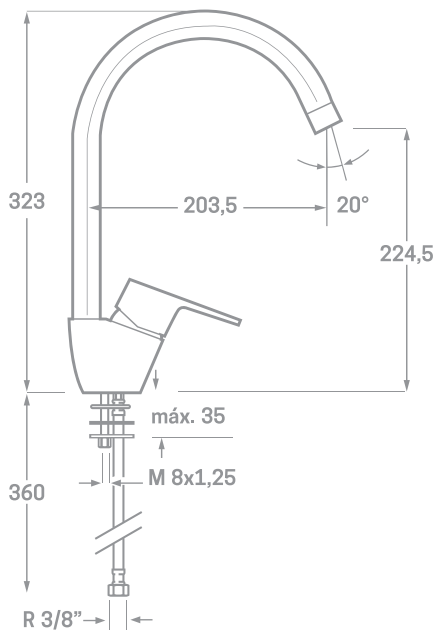

SERIE BALANS / CARTUCHO CERÁMICO 40MM.

MONOMANDO DE FREGADERO C/ CISNE

Ref. 23638

EAN 8435136001577

10 uds.

EMPAQUETADO EN CAJA INDIVIDUAL
A TODO COLOR.

INFORMACIÓN TÉCNICA

- Acabado cromado.
- Cartucho cerámico 40 mm.
- Conexiones Flexitub con certificado AENOR M10x1-H3/8" x 350 mm.
- Atomizador de latón M24/100.
- Tornillos de fijación de acero inoxidable AISI 301.