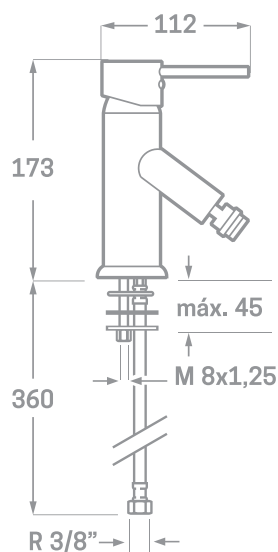

SERIE ARENA / CARTUCHO CERÁMICO 40MM.

MONOMANDO DE BIDET

Ref. 23702

EAN 8435136700760

10 uds.

EMPAQUETADO EN CAJA INDIVIDUAL.

INFORMACIÓN TÉCNICA

- Acabado cromo/blanco.
- Cartucho cerámico 40 mm.
- Conexiones Flexitub con certificado AENOR M10x1-H3/8" x 350 mm.
- Atomizador de latón M24/100.
- Tornillos de fijación de acero inoxidable AISI 301.