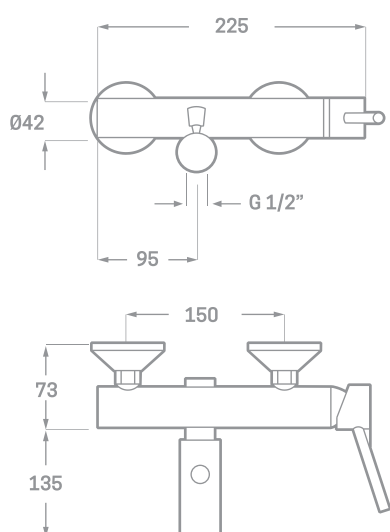

SERIE ARENA / CARTUCHO CERÁMICO 35MM.

MONOMANDO DE BAÑO

Ref. 23703

EAN 8435136700777

10 uds.

EMPAQUETADO EN CAJA INDIVIDUAL.

INFORMACIÓN TÉCNICA

- Acabado cromado.
- Cartucho cerámico 35 mm.
- Atomizador de latón M24/100.
- Distribuidor de latón.
- Excéntricas de latón niquelado.
- Set de ducha incluido.