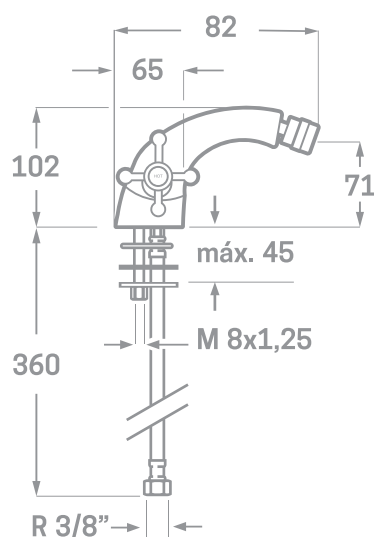

SERIE ÉPOCA / MONTURA CERÁMICA DE 1/2 VUELTA.

MONOBLOC DE BIDET

Ref. 23802

EAN 8435136700814

10 uds.

EMPAQUETADO EN CAJA INDIVIDUAL.

INFORMACIÓN TÉCNICA

- Acabado cromado.
- Montura cerámica 1/2 vuelta.
- Conexiones Flexitub con certificado AENOR M10x1-H3/8"x 350 mm.
- Atomizador de latón M24/100.
- Tornillos de fijación de acero inoxidable.