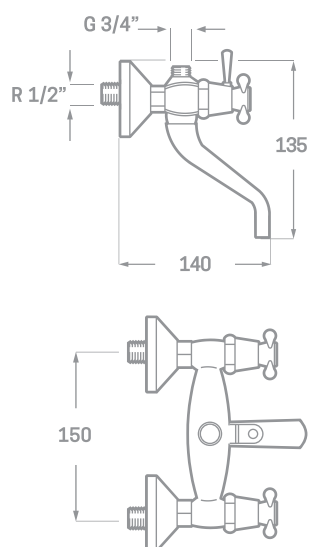

SERIE ÉPOCA / MONTURA CERÁMICA DE 1/2 VUELTA.

MONOBLOC DE BAÑO

Ref. 23803

EAN 8435136700821

10 uds.

EMPAQUETADO EN CAJA INDIVIDUAL.

INFORMACIÓN TÉCNICA

- Acabado cromado.
- Montura cerámica de 1/2 vuelta.
- Distribuidor de latón.
- Excéntricas de latón niquelado.
- Set de ducha incluido.