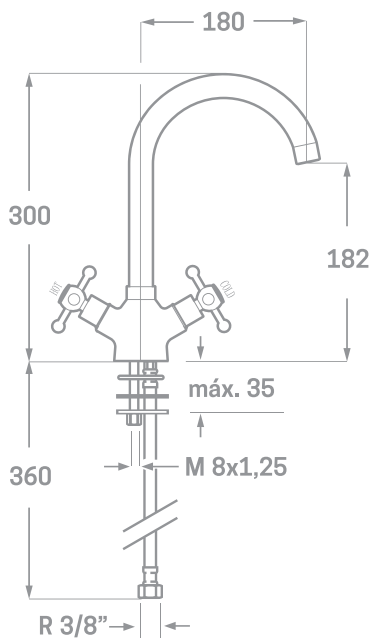

SERIE ÉPOCA / MONTURA CERÁMICA DE 1/2 VUELTA.

MONOBLOC DE FREGADERO

Ref. 23805

EAN 8435136000013

10 uds.

EMPAQUETADO EN CAJA INDIVIDUAL.

INFORMACIÓN TÉCNICA

- Acabado cromado.
- Montura cerámica 1/2 vuelta.
- Conexiones Flexitub con certificado AENOR M10x1-H3/8" x 350 mm.
- Atomizador de latón M24/100.
- Tornillos de fijación de acero inoxidable.