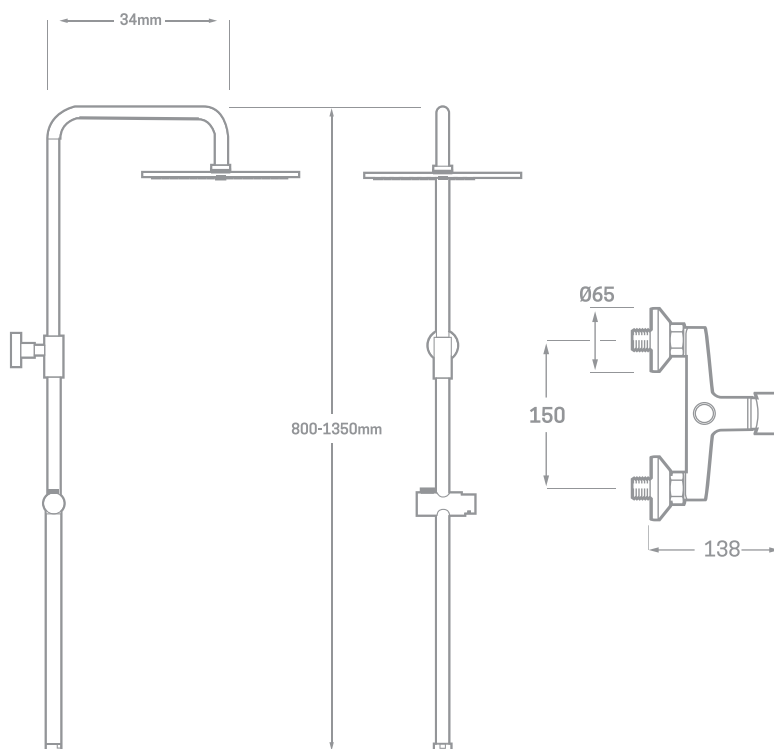

SERIE ERGOS / COLUMNA DE LATÓN.

COLUMNA DE DUCHA CON MONOMANDO OMNIA

INFORMACIÓN TÉCNICA

- Acabado cromado.
- Monomando ducha OMNIA.
- Distribuidor de latón.
- Barras y soportes a pared de latón.
- Extensible: 800-1350 mm.
- Soporte manual de ducha deslizante.
- Manual de ducha con membrana anti-cal.
- Rociador redondo extraplano de acero inoxidable con membrana anti-cal.
- Flexo de ducha de acero reforzado con doble grapado de 170 cm.

CON ROCIADOR Ø20 INOX.

Ref.	03766A20
EAN	8435136002277
	5 uds.

CON ROCIADOR Ø25 INOX.

Ref.	03766A25
EAN	8435136002284
	5 uds.

EMPAQUETADO EN CAJA INDIVIDUAL
A TODO COLOR.

COMERCIAL
IMPORTACIONES
SANITARIAS