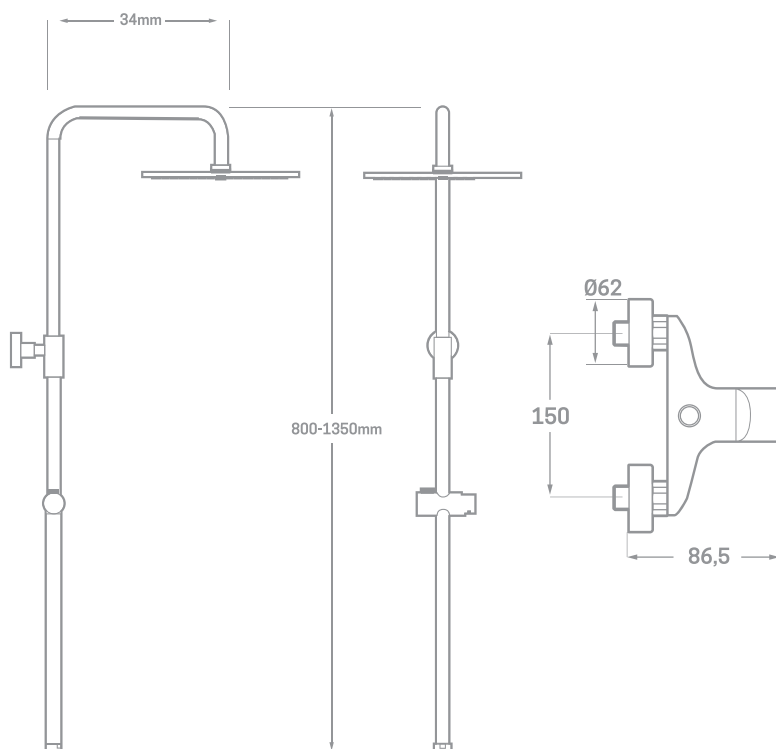

SERIE ERGOS / COLUMNA DE LATÓN.

COLUMNA DE DUCHA CON MONOMANDO BALANS

INFORMACIÓN TÉCNICA

- Acabado cromado.
- Monomando ducha BALANS.
- Distribuidor de latón.
- Barras y soportes a pared de latón.
- Extensible: 800-1350 mm.
- Soporte manual de ducha deslizante.
- Manual de ducha con membrana anti-cal.
- Rociador redondo extraplano de acero inoxidable con membrana anti-cal.
- Flexo de ducha de acero reforzado con doble grapado de 170 cm.

CON ROCIADOR Ø20 INOX.

Ref. 03768A20

EAN 8435136002291

5 uds.

CON ROCIADOR Ø25 INOX.

Ref. 03768A25

EAN 8435136002307

5 uds.

EMPAQUETADO EN CAJA INDIVIDUAL
A TODO COLOR.

COMERCIAL
IMPORTACIONES
SANITARIAS

Partida Lloma Llarga, Pol. Industrial Sector 17, Parcela 5, 46119 Náquera, España.
www.cisval.com

Tel: 96 383 45 32. Fax: 96 350 03 47.