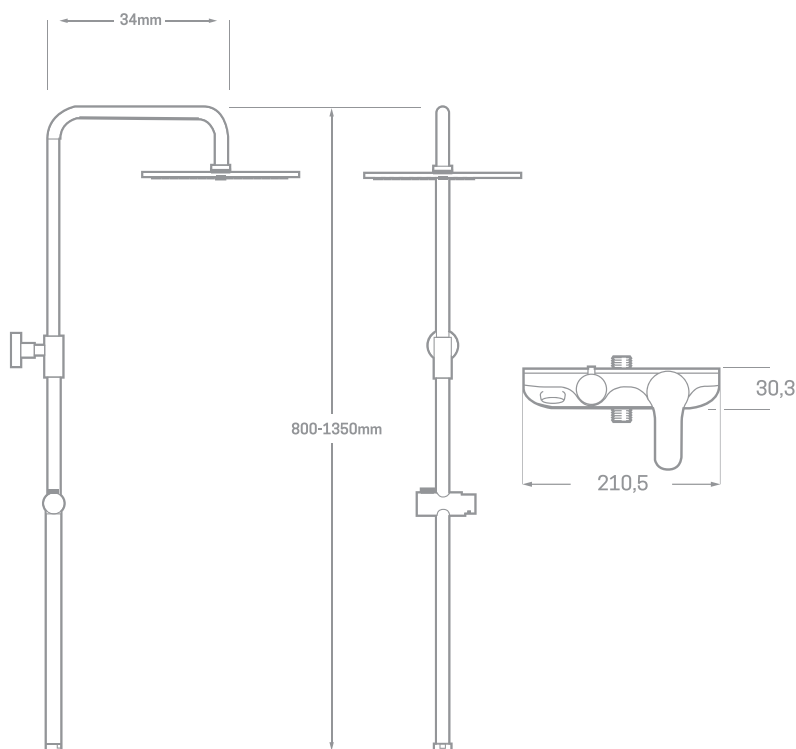

SERIE ERGOS / COLUMNA DE LATÓN.

COLUMNA DE BAÑERA CON MONOMANDO OMNIA

INFORMACIÓN TÉCNICA

- Acabado cromado.
- Monomando baño OMNIA con repisa.
- Distribuidor de latón.
- Barras y soportes a pared de latón.
- Extensible: 800-1350 mm.
- Soporte manual de ducha deslizante.
- Manual de ducha con membrana anti-cal.
- Rociador redondo extraplano de acero inoxidable con membrana anti-cal.
- Flexo de ducha de acero reforzado con doble grapado de 170 cm.

CON ROCIADOR Ø20 INOX.

Ref.	03790A20
EAN	8435136002413
	5 uds.

CON ROCIADOR Ø25 INOX.

Ref.	03790A25
EAN	8435136002420
	5 uds.

EMPAQUETADO EN CAJA INDIVIDUAL
A TODO COLOR.

COMERCIAL
IMPORTACIONES
SANITARIAS