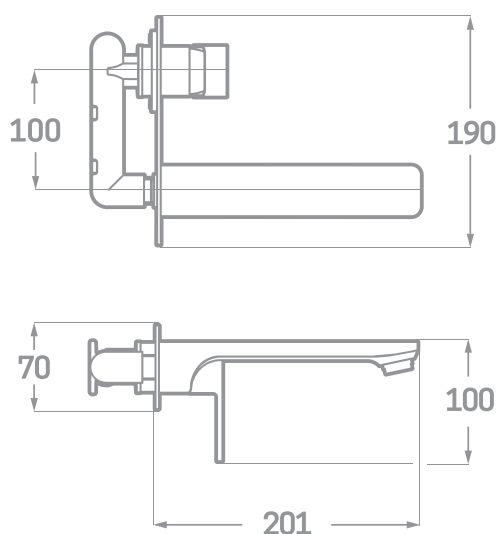

SERIE SKARA / CARTUCHO CERÁMICO 35MM.

MONOMANDO DE LAVABO EMPOTRADO

Ref. 23129

EAN 8435136002628

8 uds.

INFORMACIÓN TÉCNICA

- Acabado cromado.
- Monomando empotrado.
- Cartucho cerámico 35 mm.
- Atomizador de latón M24/100.