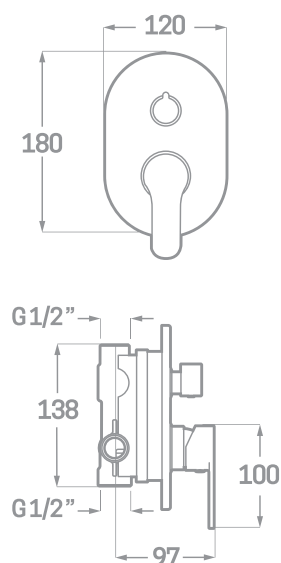

SERIE OMNIA / CARTUCHO CERÁMICO 35MM.

MONOMANDO DE DUCHA EMPOTRADO 2 VÍAS

Ref. 23302R6

EAN 8435136002505

8 uds.

EMPAQUETADO EN CAJA INDIVIDUAL
A TODO COLOR.

INFORMACIÓN TÉCNICA

- Acabado cromado.
- Monomando empotrado.
- Cartucho cerámico 35 mm.
- Distribuidor 3 posiciones: rociador, manual y cerrado.
- Mezclador agua fría/caliente.
- 2 salidas H1/2".