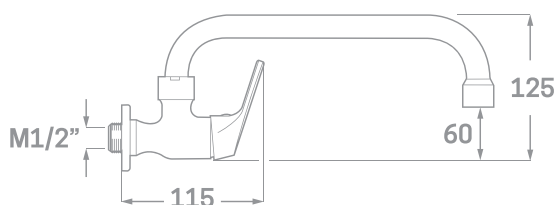

SERIE ONE / CARTUCHO CERÁMICO 25 MM.

MONOMANDO UN AGUA FREGADERO PARED HORIZONTAL

Ref. 24600

EAN 8435136000846

30 uds.

INFORMACIÓN TÉCNICA

- Acabado cromado.
- Cartucho cerámico 25 mm.
- Atomizador de latón H22/100.