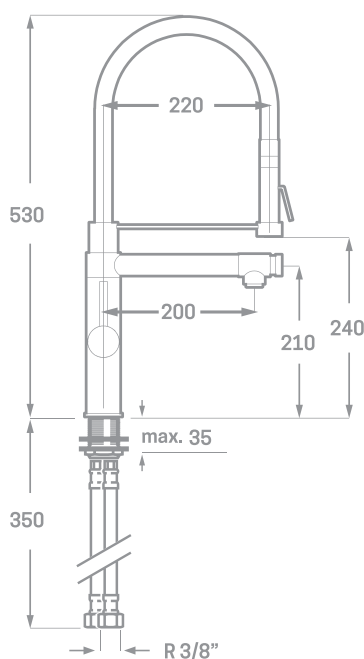

SERIE PILOT / CARTUCHO CERÁMICO 35MM.

MONOMANDO DE FREGADERO ORIENTABLE CON CAÑO

Ref. 23623

EAN 8435136002697

6 uds.

EMPAQUETADO EN CAJA INDIVIDUAL
A TODO COLOR.

INFORMACIÓN TÉCNICA

- Acabado cromado.
- Cartucho cerámico 35 mm.
- Conexiones Flexitub con certificado AENOR M10x1-H3/8"x 400 mm.
- Atomizador de latón M24/100.
- Tornillos de fijación de acero inoxidable AISI 301
- Rociador de dos posiciones (atomizador y lluvia).
- Manguera de silicona disponible en varios colores.