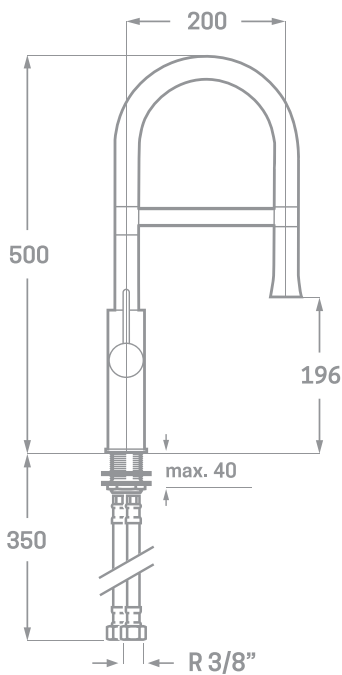

SERIE PILOT / CARTUCHO CERÁMICO 35MM.

## MONOMANDO DE FREGADERO ORIENTABLE ACERO

Ref. 23630

EAN 8435136001959

6 uds.

EMPAQUETADO EN CAJA INDIVIDUAL  
A TODO COLOR.

### INFORMACIÓN TÉCNICA

- Acabado cromado.
- Cartucho cerámico 35 mm.
- Conexiones Flexitub con certificado AENOR M10x1-H3/8"x 400 mm.
- Atomizador de latón M24/100.
- Tornillos de fijación de acero inoxidable AISI 301
- Rociador de dos posiciones (atomizador y lluvia).
- Manguera de silicona disponible en varios colores.