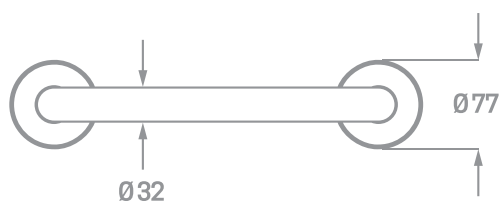

SISTEMAS MOVILIDAD REDUCIDA

ASA DE SEGURIDAD PARA BAÑO-DUCHA **ACERO PULIDO**

Ref.	EAN	Medidas	
03783	8435136002192	30 cm.	10
03784	8435136002208	40 cm.	10

INFORMACIÓN TÉCNICA

- Acabado pulido.
- Barra de acero inoxidable 304.
- Fijaciones de acero inoxidable.