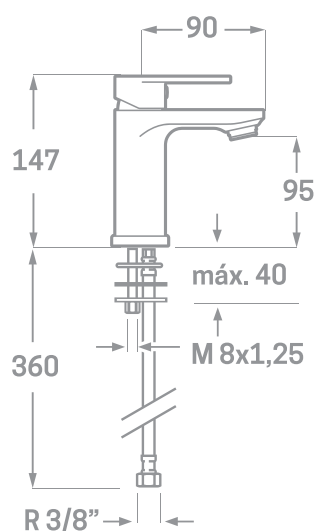

SERIE LEGEND / CARTUCHO CERÁMICO 35MM.

MONOMANDO DE LAVABO

Ref. 23105

EAN 8435136000983

8 uds.

INFORMACIÓN TÉCNICA

- Acabado cromado.
- Cartucho cerámico 35 mm.
- Conexiones Flexitub con certificado AENOR M10x1-H3/8" x 350 mm.
- Atomizador de latón M24/100.
- Tornillos de fijación de acero inoxidable.