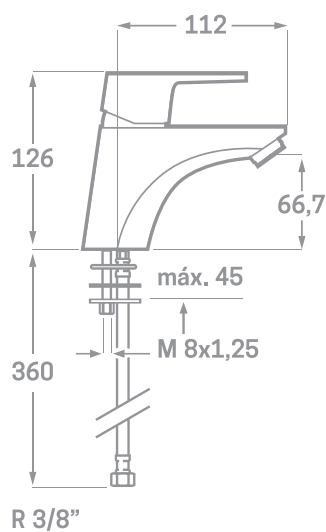

SERIE BALANS / CARTUCHO CERÁMICO 40MM.

MONOMANDO DE LAVABO

Ref. 23108

EAN 8435136001539

12 uds.

INFORMACIÓN TÉCNICA

- Acabado cromado.
- Cartucho cerámico 40 mm.
- Conexiones Flexitub con certificado AENOR M10x1-H3/8" x 350 mm.
- Atomizador de latón M24/100.
- Tornillos de fijación de acero inoxidable.