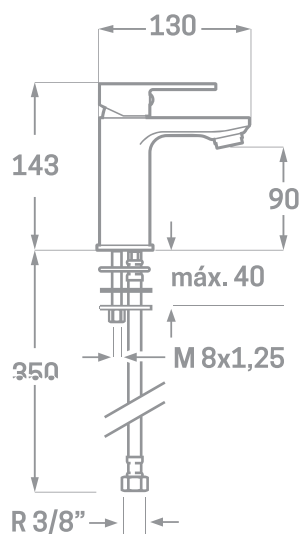

SERIE SKARA / CARTUCHO CERÁMICO 35MM.

MONOMANDO DE LAVABO

Ref. 23109

EAN 8435136002086

8 uds.

INFORMACIÓN TÉCNICA

- Acabado cromado.
- Cartucho cerámico 35 mm.
- Conexiones Flexitub con certificado AENOR M10x1-H3/8"x 350 mm.
- Atomizador de latón M24/100.
- Tornillos de fijación de acero inoxidable.