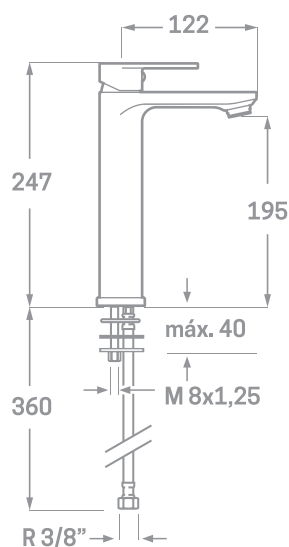

SERIE LEGEND / CARTUCHO CERÁMICO 35MM.

MONOMANDO DE LAVABO ALTO

Ref. 23115

EAN 8435136001041

8 uds.

INFORMACIÓN TÉCNICA

- Acabado cromado.
- Cartucho cerámico 35 mm.
- Conexiones Flexitub con certificado AENOR M10x1-H3/8" x 350 mm.
- Atomizador de latón M24/100.
- Tornillos de fijación de acero inoxidable.