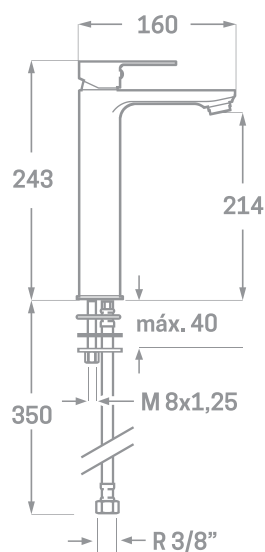

SERIE SKARA / CARTUCHO CERÁMICO 35MM.

## MONOMANDO DE LAVABO ALTO

Ref. 23119

EAN 8435136002093

8 uds.

### INFORMACIÓN TÉCNICA

- Acabado cromado.
- Cartucho cerámico 35 mm.
- Conexiones Flexitub con certificado AENOR M10x1-H3/8" x 350 mm.
- Atomizador de latón M24/100.
- Tornillos de fijación de acero inoxidable.